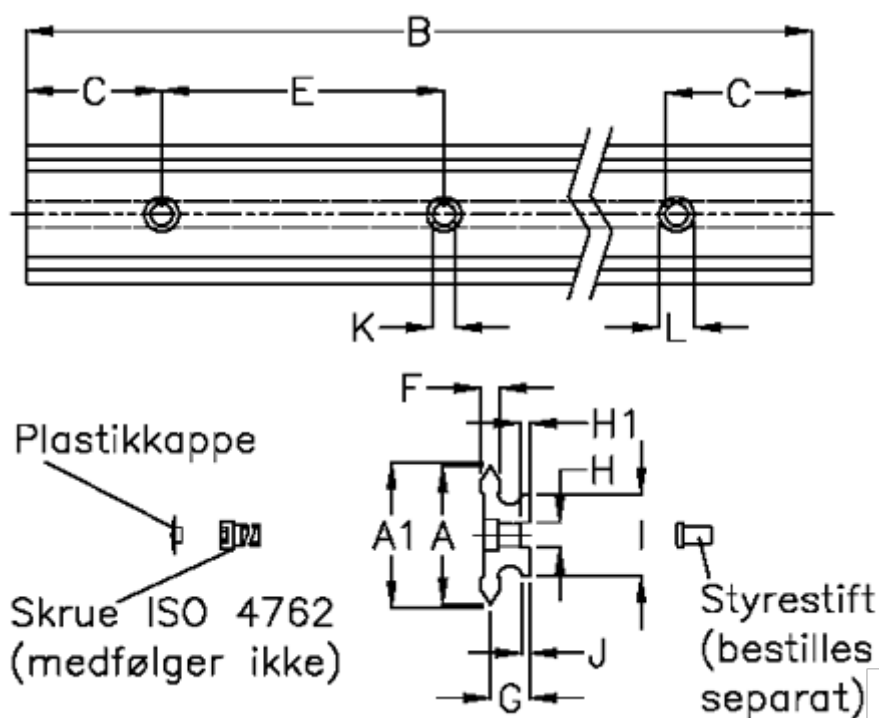

Varenummer: 059101626
 Beskrivelse: Hepco SL2 profilskinne
 SS NMS12-626

Mål

A	= 12	G	= 6.2	vægt kg/1000 = 440
A1	= 12.37	H	= 4	
B	= 626	H1	= 1.8	
C	= 20.5	I	= 8.5	
E	= 45	J	= 1.7	
F	= 3.0	K	= 3.5	
For leje	= 13	L	= 6 x 3	
For styrestift	= 4	M	= -	